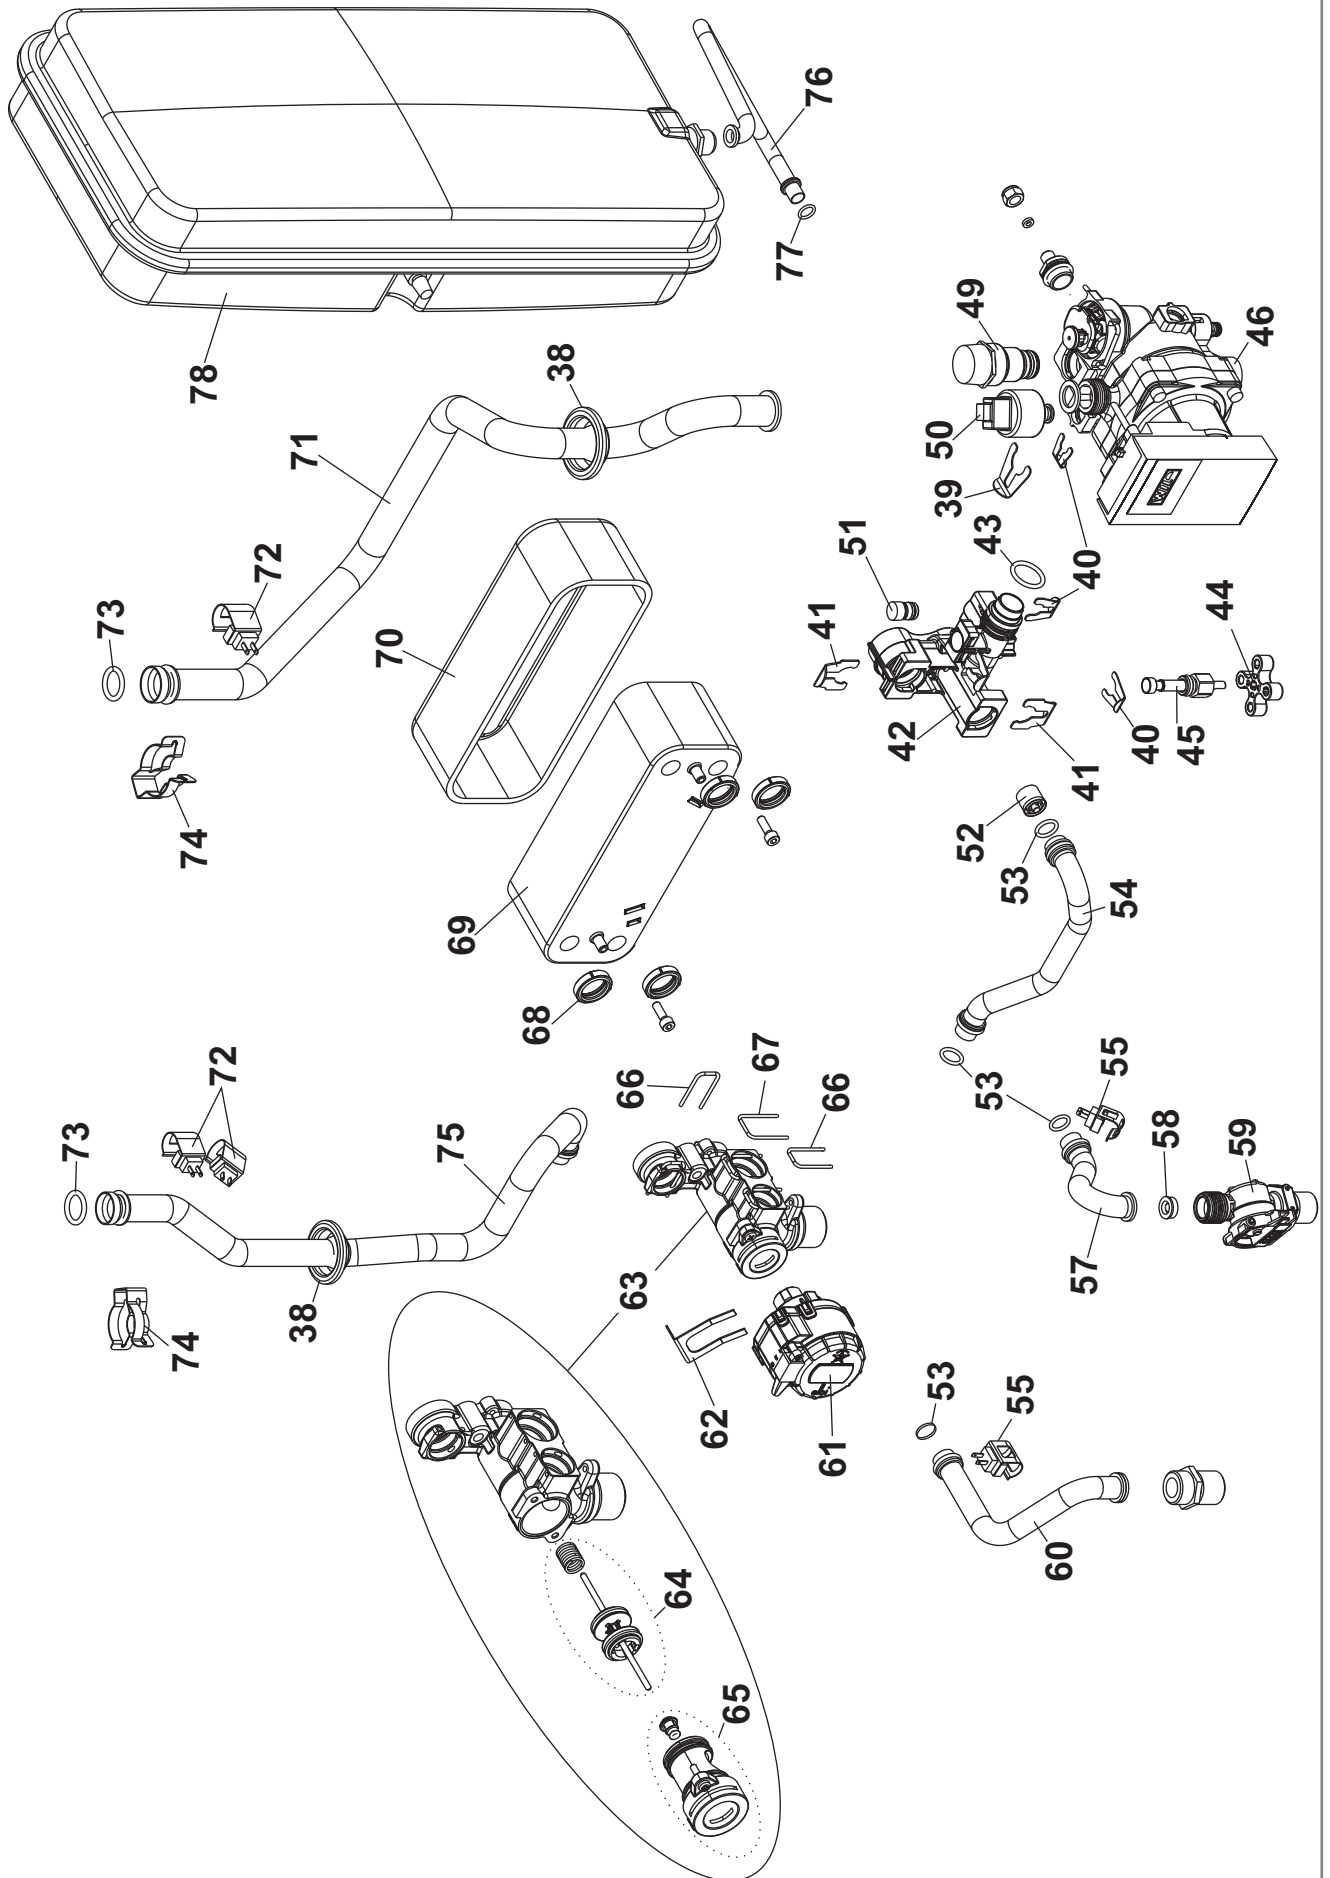

ESPLOSO E LISTA RICAMBI

NEBULA ECO

1224

1232

NEBULA ECO 1224-1232

Esp	Codice	Pz	Descrizione
1	n.d.	1	Pannello Frontale Nebula Raya
2	008349001	1	Pannello Chiusura Camera di Combustione
3	008366003	1	guarnizione per torretta di scarico
4	008372016	1	torretta di scarico
5	008345402	1	inserto per termostato fumi
	008366031	1	o-ring per termostato fumi
6	008392000	1	tappo analisi combustione
7	008366006	1	guarnizione asola disareatore
8	008390054	1	valvola sfiato g3/8
9	008345040	1	staffa aggancio a muro
13	008366031	10	o-ring per termostato fumi
14	008345401	1	gronda raccogli condensa
15	008390040	1	adattatore per valvola di sfiato
16	008372587	1	sonda NTC a baionetta per fumi
17	008359005	1	scambiatore condensazione 24kW
	008359006	1	scambiatore condensazione 32 kW
18	008372008	1	fascetta a molla bifilirare d.23.1
19	008352041	1	tubo scarico condensa
20	008352000	1	sifone raccogli condensa compatta
	008366007	1	GUARNIZIONE X TAPPO SIFO
	008392001	1	TAPPO G 1/2" F PLASTICA
	008366025	1	OR 13,95X2,62 DOWTY 113
21	008355000	1	bruciatore condensazione 24 kW
	008355002	1	bruciatore condensazione 32 kW
22	008366011	1	isolante porta bruciatore
23	008350001	1	porta bruciatore
24	008366023	1	isolamento divisorio scambiatore nuovo
25	008366008	1	guarnizione in silicone
26	008366004	1	guarnizione per elettrodi
27	008361001	1	candela accensione
	008366004	1	guarnizione per elettrodi
28	008366002	1	guarnizione bruciatore
29	008350000	1	manichetta aria/gas
30	008366010	1	guarnizione ventilatore
31	008372009	1	marmitta compatta condensazione
32	008365002	1	ventilatore MVL NRG118
33	008356004	1	miscelatore d'aspirazione 24 kW metano
	008356000	1	miscelatore d'aspirazione 24 kW propano
	008356007	1	miscelatore d'aspirazione 32 kW metano
	008356003	1	miscelatore d'aspirazione 32 kW propano
34	008387013	2	trasformazione propano condensing 24 kW
	008387016	2	trasformazione propano condensing 32 kW
	008387021	2	trasformazione metano condensing 24 kW
	008387025	2	trasformazione metano condensing 32 kW
35	008356009	1	valvola gas SIT 848_135
36	008356010	1	bobina valvola sit 840-845-848
37	008352026	1	tubo gas condensazione compatta 12-24 kW
	008352028	1	tubo gas condensazione compatta per 32 kW
38	008366009	1	Guarnizione In Silicone
39	008372001	1	Clip W18 Attacco Rapido Plastica
40	008372002	1	Clip W10 Attacco Rapido Plastica