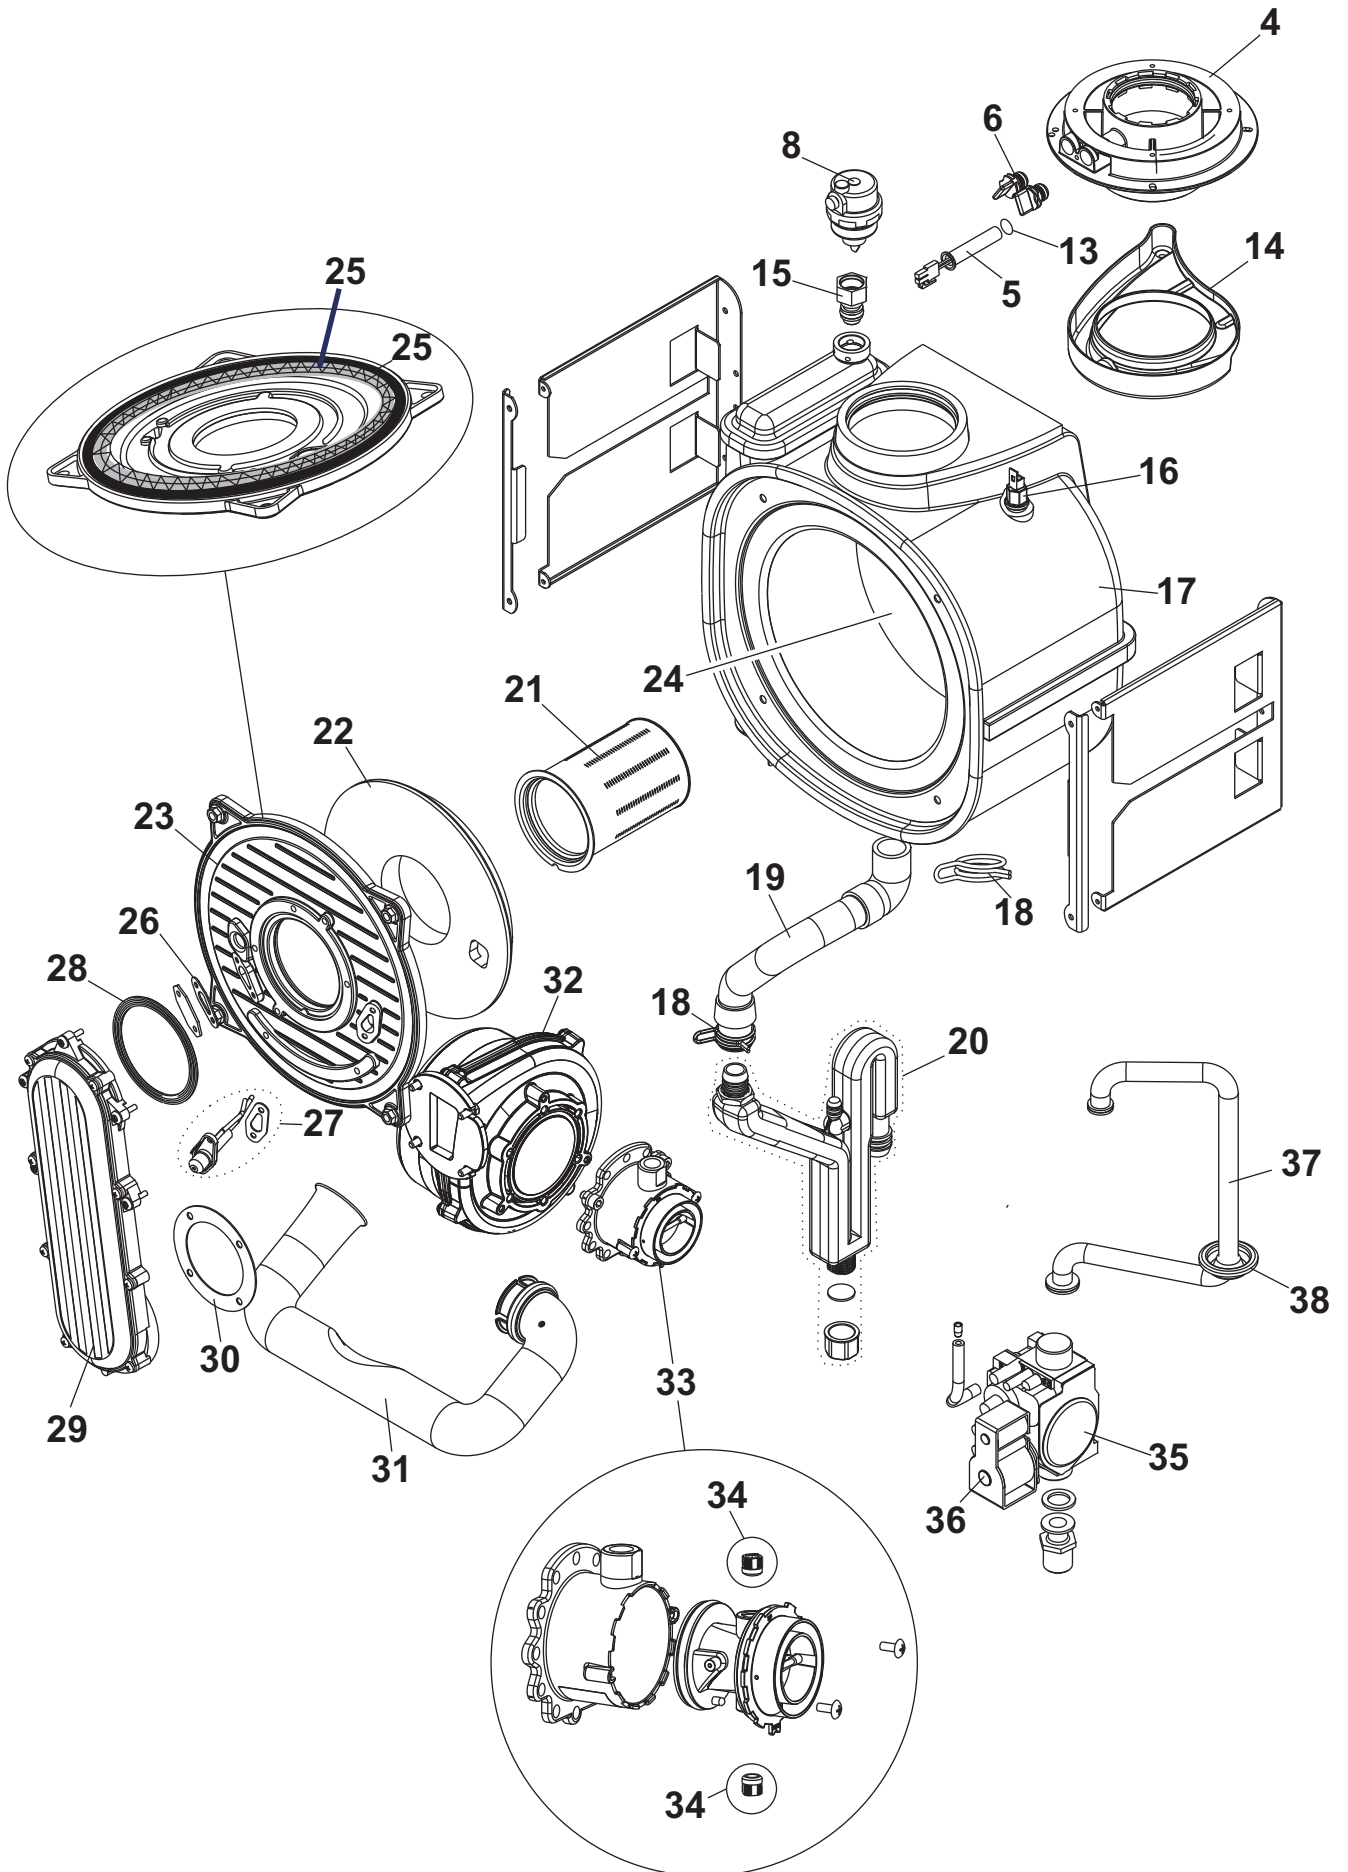

ESPLOSO E LISTA RICAMBI

NEBULA ECO

1224

1232

NEBULA ECO 1224-1232

Esp	Codice	Pz	Descrizione
1	n.d.	1	Pannello Frontale Nebula Raya
2	008349001	1	Pannello Chiusura Camera di Combustione
3	008366003	1	guarnizione per torretta di scarico
4	008372016	1	torretta di scarico
5	008345402	1	inserto per termostato fumi
	008366031	1	o-ring per termostato fumi
6	008392000	1	tappo analisi combustione
7	008366006	1	guarnizione asola disareatore
8	008390054	1	valvola sfiato g3/8
9	008345040	1	staffa aggancio a muro
13	008366031	10	o-ring per termostato fumi
14	008345401	1	gronda raccogli condensa
15	008390040	1	adattatore per valvola di sfiato
16	008372587	1	sonda NTC a baionetta per fumi
17	008359005	1	scambiatore condensazione 24kW
	008359006	1	scambiatore condensazione 32 kW
18	008372008	1	fascetta a molla bifilirare d.23.1
19	008352041	1	tubo scarico condensa
20	008352000	1	sifone raccogli condensa compatta
	008366007	1	GUARNIZIONE X TAPPO SIFO
	008392001	1	TAPPO G 1/2" F PLASTICA
	008366025	1	OR 13,95X2,62 DOWTY 113
21	008355000	1	bruciatore condensazione 24 kW
	008355002	1	bruciatore condensazione 32 kW
22	008366011	1	isolante porta bruciatore
23	008350001	1	porta bruciatore
24	008366023	1	isolamento divisorio scambiatore nuovo
25	008366008	1	guarnizione in silicone
26	008366004	1	guarnizione per elettrodi
27	008361001	1	candela accensione
	008366004	1	guarnizione per elettrodi
28	008366002	1	guarnizione bruciatore
29	008350000	1	manichetta aria/gas
30	008366010	1	guarnizione ventilatore
31	008372009	1	marmitta compatta condensazione
32	008365002	1	ventilatore MVL NRG118
33	008356004	1	miscelatore d'aspirazione 24 kW metano
	008356000	1	miscelatore d'aspirazione 24 kW propano
	008356007	1	miscelatore d'aspirazione 32 kW metano
	008356003	1	miscelatore d'aspirazione 32 kW propano
34	008387013	2	trasformazione propano condensing 24 kW
	008387016	2	trasformazione propano condensing 32 kW
	008387021	2	trasformazione metano condensing 24 kW
	008387025	2	trasformazione metano condensing 32 kW
35	008356009	1	valvola gas SIT 848_135
36	008356010	1	bobina valvola sit 840-845-848
37	008352026	1	tubo gas condensazione compatta 12-24 kW
	008352028	1	tubo gas condensazione compatta per 32 kW
38	008366009	1	Guarnizione In Silicone
39	008372001	1	Clip W18 Attacco Rapido Plastica
40	008372002	1	Clip W10 Attacco Rapido Plastica