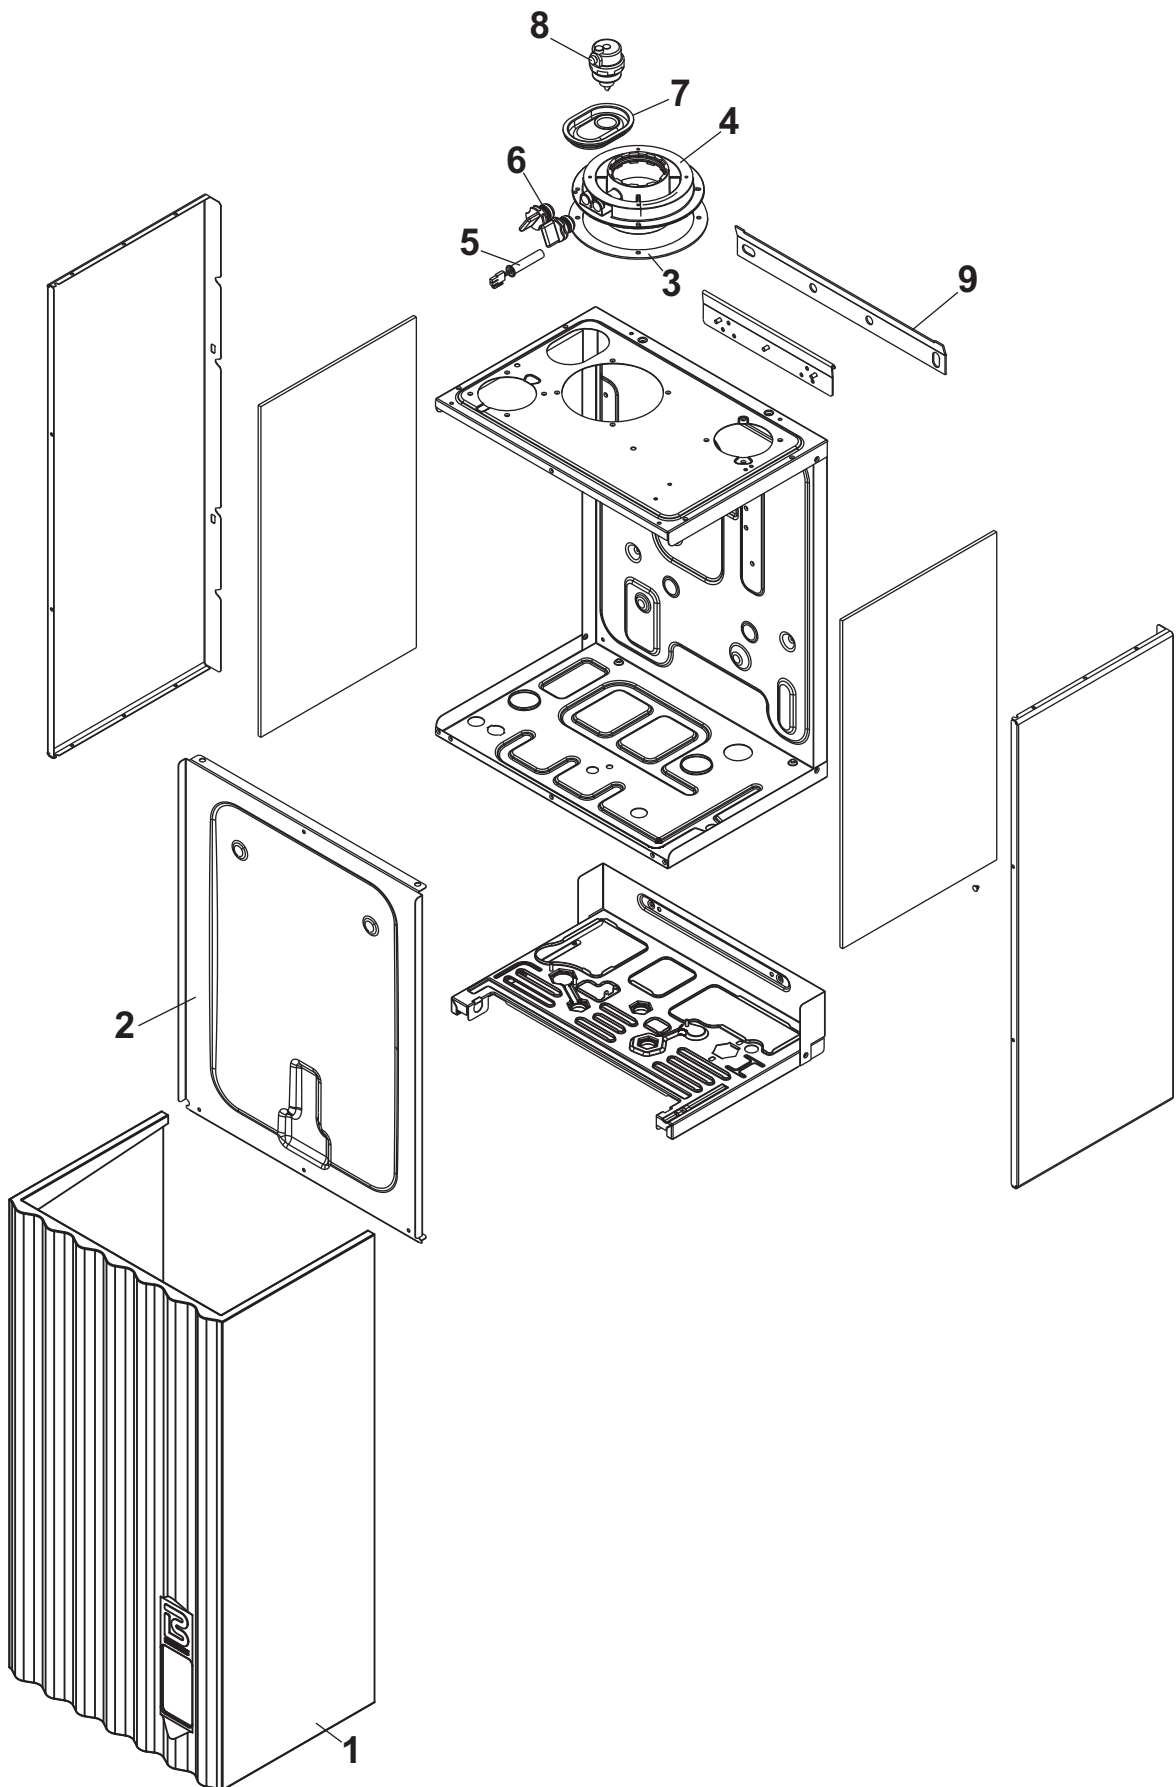

ESPLOSO E LISTA RICAMBI

NEBULA ECO

1224

1232

NEBULA ECO 1224-1232

Esp	Codice	Pz	Descrizione
1	n.d.	1	Pannello Frontale Nebula Raya
2	008349001	1	Pannello Chiusura Camera di Combustione
3	008366003	1	guarnizione per torretta di scarico
4	008372016	1	torretta di scarico
5	008345402	1	inserto per termostato fumi
	008366031	1	o-ring per termostato fumi
6	008392000	1	tappo analisi combustione
7	008366006	1	guarnizione asola disareatore
8	008390054	1	valvola sfiato g3/8
9	008345040	1	staffa aggancio a muro
13	008366031	10	o-ring per termostato fumi
14	008345401	1	gronda raccogli condensa
15	008390040	1	adattatore per valvola di sfiato
16	008372587	1	sonda NTC a baionetta per fumi
17	008359005	1	scambiatore condensazione 24kW
	008359006	1	scambiatore condensazione 32 kW
18	008372008	1	fascetta a molla bifilirare d.23.1
19	008352041	1	tubo scarico condensa
20	008352000	1	sifone raccogli condensa compatta
	008366007	1	GUARNIZIONE X TAPPO SIFO
	008392001	1	TAPPO G 1/2" F PLASTICA
	008366025	1	OR 13,95X2,62 DOWTY 113
21	008355000	1	bruciatore condensazione 24 kW
	008355002	1	bruciatore condensazione 32 kW
22	008366011	1	isolante porta bruciatore
23	008350001	1	porta bruciatore
24	008366023	1	isolamento divisorio scambiatore nuovo
25	008366008	1	guarnizione in silicone
26	008366004	1	guarnizione per elettrodi
27	008361001	1	candela accensione
	008366004	1	guarnizione per elettrodi
28	008366002	1	guarnizione bruciatore
29	008350000	1	manichetta aria/gas
30	008366010	1	guarnizione ventilatore
31	008372009	1	marmitta compatta condensazione
32	008365002	1	ventilatore MVL NRG118
33	008356004	1	miscelatore d'aspirazione 24 kW metano
	008356000	1	miscelatore d'aspirazione 24 kW propano
	008356007	1	miscelatore d'aspirazione 32 kW metano
	008356003	1	miscelatore d'aspirazione 32 kW propano
34	008387013	2	trasformazione propano condensing 24 kW
	008387016	2	trasformazione propano condensing 32 kW
	008387021	2	trasformazione metano condensing 24 kW
	008387025	2	trasformazione metano condensing 32 kW
35	008356009	1	valvola gas SIT 848_135
36	008356010	1	bobina valvola sit 840-845-848
37	008352026	1	tubo gas condensazione compatta 12-24 kW
	008352028	1	tubo gas condensazione compatta per 32 kW
38	008366009	1	Guarnizione In Silicone
39	008372001	1	Clip W18 Attacco Rapido Plastica
40	008372002	1	Clip W10 Attacco Rapido Plastica