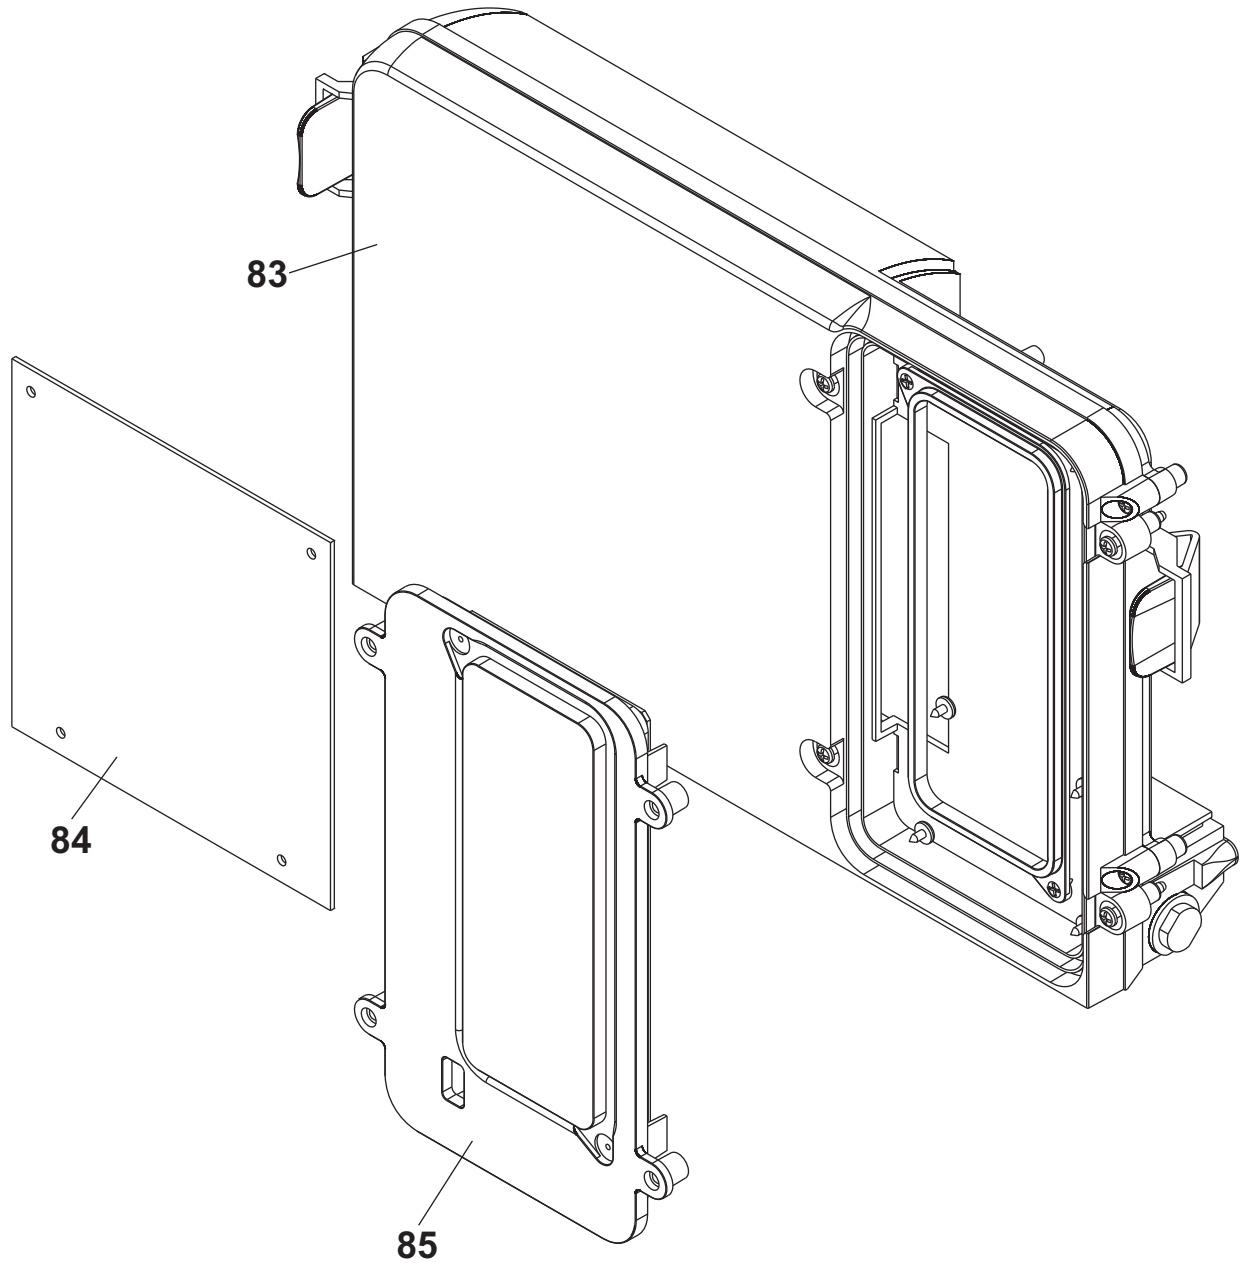

ESPLOSO E LISTA RICAMBI

NEBULA ECO

1224

1232

NEBULA ECO 1224-1232

Esp	Codice	Pz	Descrizione
1	n.d.	1	Pannello Frontale Nebula Raya
2	008349001	1	Pannello Chiusura Camera di Combustione
3	008366003	1	guarnizione per torretta di scarico
4	008372016	1	torretta di scarico
5	008345402	1	inserto per termostato fumi
	008366031	1	o-ring per termostato fumi
6	008392000	1	tappo analisi combustione
7	008366006	1	guarnizione asola disareatore
8	008390054	1	valvola sfiato g3/8
9	008345040	1	staffa aggancio a muro
13	008366031	10	o-ring per termostato fumi
14	008345401	1	gronda raccogli condensa
15	008390040	1	adattatore per valvola di sfiato
16	008372587	1	sonda NTC a baionetta per fumi
17	008359005	1	scambiatore condensazione 24kW
	008359006	1	scambiatore condensazione 32 kW
18	008372008	1	fascetta a molla bifilirare d.23.1
19	008352041	1	tubo scarico condensa
20	008352000	1	sifone raccogli condensa compatta
	008366007	1	GUARNIZIONE X TAPPO SIFO
	008392001	1	TAPPO G 1/2" F PLASTICA
	008366025	1	OR 13,95X2,62 DOWTY 113
21	008355000	1	bruciatore condensazione 24 kW
	008355002	1	bruciatore condensazione 32 kW
22	008366011	1	isolante porta bruciatore
23	008350001	1	porta bruciatore
24	008366023	1	isolamento divisorio scambiatore nuovo
25	008366008	1	guarnizione in silicone
26	008366004	1	guarnizione per elettrodi
27	008361001	1	candela accensione
	008366004	1	guarnizione per elettrodi
28	008366002	1	guarnizione bruciatore
29	008350000	1	manichetta aria/gas
30	008366010	1	guarnizione ventilatore
31	008372009	1	marmitta compatta condensazione
32	008365002	1	ventilatore MVL NRG118
33	008356004	1	miscelatore d'aspirazione 24 kW metano
	008356000	1	miscelatore d'aspirazione 24 kW propano
	008356007	1	miscelatore d'aspirazione 32 kW metano
	008356003	1	miscelatore d'aspirazione 32 kW propano
34	008387013	2	trasformazione propano condensing 24 kW
	008387016	2	trasformazione propano condensing 32 kW
	008387021	2	trasformazione metano condensing 24 kW
	008387025	2	trasformazione metano condensing 32 kW
35	008356009	1	valvola gas SIT 848_135
36	008356010	1	bobina valvola sit 840-845-848
37	008352026	1	tubo gas condensazione compatta 12-24 kW
	008352028	1	tubo gas condensazione compatta per 32 kW
38	008366009	1	Guarnizione In Silicone
39	008372001	1	Clip W18 Attacco Rapido Plastica
40	008372002	1	Clip W10 Attacco Rapido Plastica